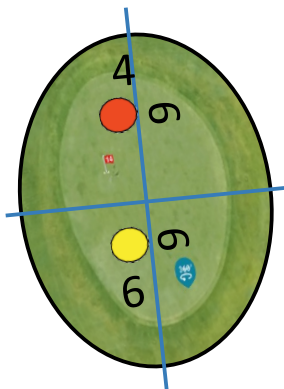

Pin Position Clubmeisterschaft 2023

Angaben sind in Meter

● Tag 1 ● Tag 2

Grün 1

Grün 2

Grün 3

Grün 4

Grün 5

Grün 6

Grün 7

Grün 8

Grün 9

Pin Position Clubmeisterschaft 2023

Angaben sind in Meter

● 1. Tag ● 2. Tag

Grün 10

Grün 11

Grün 12

Grün 13

Grün 14

Grün 15

Grün 16

Grün 17

Grün 18