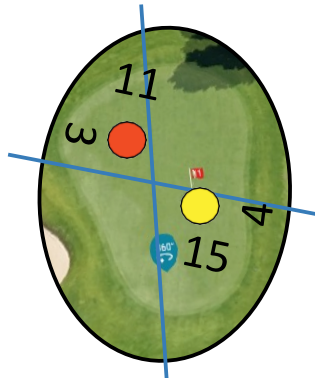

Grün 11

Grün 12