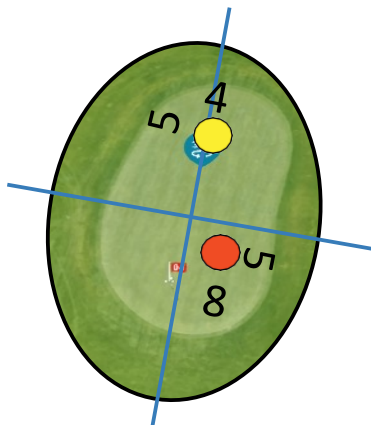

Pin Position Clubmeisterschaft 2023

Angaben sind in Meter

● Tag 1 ● Tag 2

Grün 1

Grün 2

Grün 3

Grün 4

Grün 5

Grün 6

Grün 7

Grün 8

Grün 9

Pin Position Clubmeisterschaft 2023

Angaben sind in Meter

● 1. Tag ● 2. Tag

Grün 10